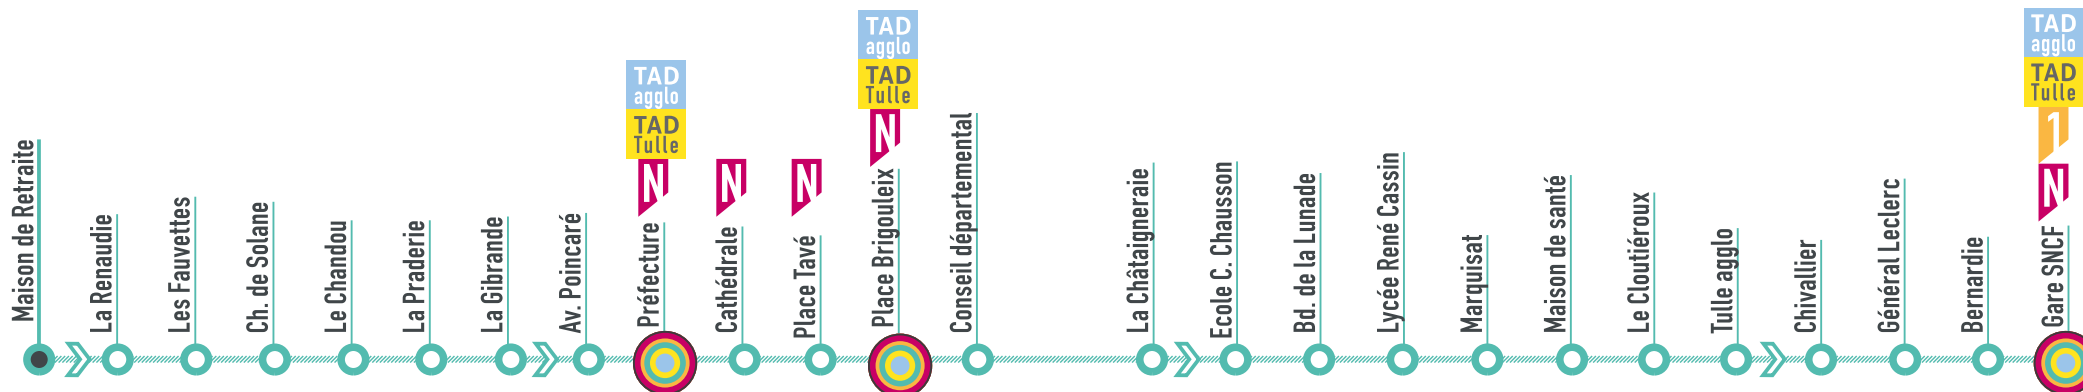

Maison de Retraite	07:35	08:35	09:35	10:35
La Renaudie	07:36	08:36	09:36	10:36
Les Fauvettes	07:38	08:38	09:38	10:38
Ch. de Solane	07:38	08:38	09:38	10:38
Le Chandou	07:39	08:39	09:39	10:39
La Praderie	07:41	08:41	09:41	10:41
La Gibrande	07:42	08:42	09:42	10:42
Av. R. Poincaré	07:44	08:44	09:44	10:44
Préfecture	07:45	08:45	09:45	10:45
Cathédrale	07:46	08:46	09:46	10:46
Place Tavé	07:47	08:47	09:47	10:47
Place M. Brigouleix	07:48	08:48	09:48	10:48
Conseil départemental	07:52	08:52	09:52	10:52
La Châtaigneraie	07:52	08:52	09:52	10:52
Ecole C. Chausson	07:53	08:53	09:53	10:53
Bd. de La Lunade	07:53	08:53	09:53	10:53
Lycée René Cassin	07:54	08:54	09:54	10:54
Marquisat	07:55	08:55	09:55	10:55
Maison de santé	07:56	08:56	09:56	10:56
Le Cloutiéroux	07:56	08:56	09:56	10:56
Tulle agglo	07:58	08:58	09:58	10:58
Chivallier	07:58	08:58	09:58	10:58
Général Leclerc	07:59	08:59	09:59	10:59
Bernardie	08:01	09:01	10:01	11:01
Gare SNCF	08:03	09:03	10:03	11:03

11:35	12:35	13:35	14:35	15:35	16:35	17:35	18:35
11:36	12:36	13:36	14:36	15:36	16:36	17:36	18:36
11:38	12:38	13:38	14:38	15:38	16:38	17:38	18:38
11:38	12:38	13:38	14:38	15:38	16:38	17:38	18:38
11:39	12:39	13:39	14:39	15:39	16:39	17:39	18:39
11:41	12:41	13:41	14:41	15:41	16:41	17:41	18:41
11:42	12:42	13:42	14:42	15:42	16:42	17:42	18:42
11:44	12:44	13:44	14:44	15:44	16:44	17:44	18:44
11:45	12:45	13:45	14:45	15:45	16:45	17:45	18:45
11:46	12:46	13:46	14:46	15:46	16:46	17:46	18:46
11:47	12:47	13:47	14:47	15:47	16:47	17:47	18:47
11:48	12:48	13:48	14:48	15:48	16:48	17:48	18:48
11:52	12:52	13:52	14:52	15:52	16:52	17:52	18:52
11:52	12:52	13:52	14:52	15:52	16:52	17:52	18:52
11:53	12:53	13:53	14:53	15:53	16:53	17:53	18:53
11:53	12:53	13:53	14:53	15:53	16:53	17:53	18:53
11:54	12:54	13:54	14:54	15:54	16:54	17:54	18:54
11:55	12:55	13:55	14:55	15:55	16:55	17:55	18:55
11:56	12:56	13:56	14:56	15:56	16:56	17:56	18:56
11:56	12:56	13:56	14:56	15:56	16:56	17:56	18:56
11:58	12:58	13:58	14:58	15:58	16:58	17:58	18:58
11:58	12:58	13:58	14:58	15:58	16:58	17:58	18:58
11:59	12:59	13:59	14:59	15:59	16:59	17:59	18:59
12:01	13:01	14:01	15:01	16:01	17:01	18:01	19:01
12:03	13:03	14:03	15:03	16:03	17:03	18:03	19:03