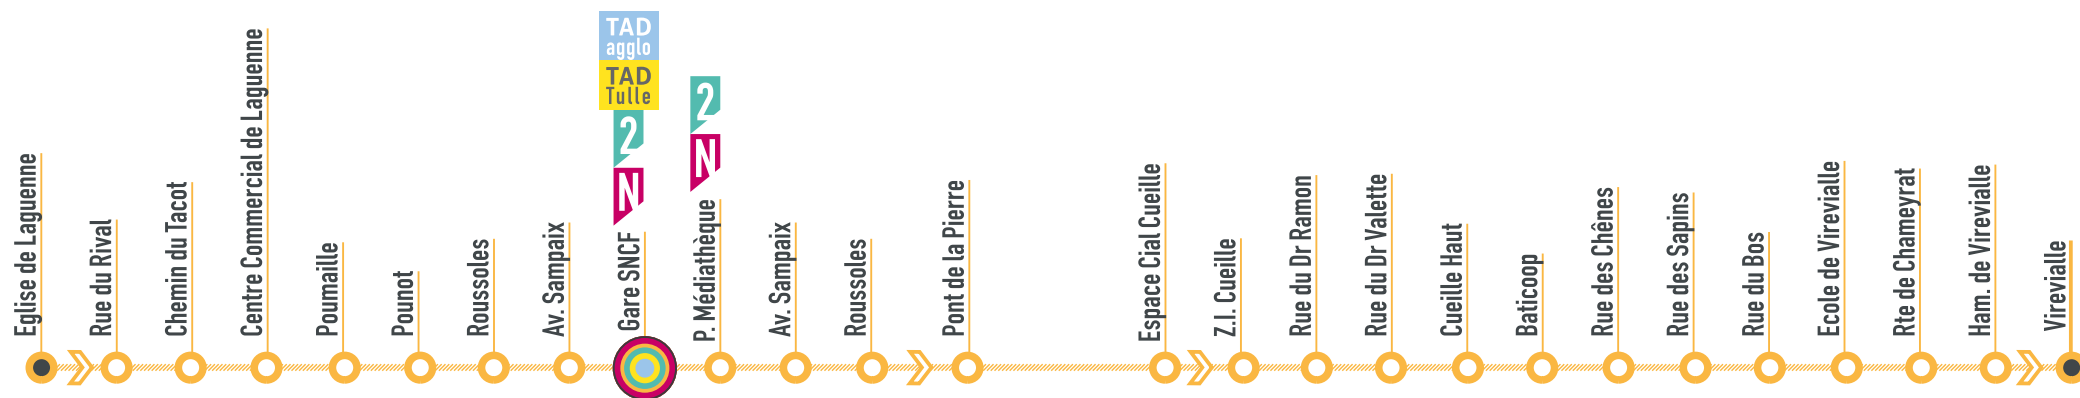

Eglise de Laguenne	07:45	08:45	09:45	10:45
Rue du Rival	07:45	08:45	09:45	10:45
Chemin du Tacot	07:46	08:46	09:46	10:45
Ctre Commercial de Laguenne	07:46	08:46	09:46	10:46
Poumaille	07:48	08:48	09:48	10:48
Pounot	07:49	08:50	09:49	10:49
Roussoles	07:50	08:51	09:50	10:50
Av. Sampaix	07:52	08:52	09:52	10:51
Gare SNCF	07:54	08:55	09:54	10:53
P. Médiathèque	07:55	08:56	09:55	10:54
Av. Sampaix	07:56	08:57	09:56	10:55
Roussoles	07:57	08:59	09:57	10:56
Pont de La Pierre	07:59	09:00	09:58	10:57
Espace Cial Cueille	07:59	09:00	09:59	10:57
Z.I. Cueille	08:00	09:01	10:00	10:58
Rue du Dr Ramon	08:01	09:03	10:01	10:59
Rue du Dr Valette	08:02	09:03	10:01	11:00
Cueille Haut	08:04	09:06	10:03	11:02
Baticoop	08:06	09:07	10:05	11:03
Rue des Chênes	08:06	09:08	10:06	11:04
Rue des Sapins	08:07	09:08	10:06	11:04
Rue du Bos	08:08	09:10	10:07	11:06
Ecole de Virevialle	08:10	09:11	10:09	11:07
Rte de Chameyrat	08:10	09:12	10:10	11:08
Ham. de Virevialle	08:11	09:13	10:10	11:09
Virevialle	08:12	09:14	10:11	11:10

11:45	12:45	13:45	14:45	15:45	16:45	17:45	18:48
11:45	12:45	13:45	14:45	15:45	16:45	17:45	18:48
11:45	12:45	13:45	14:45	15:45	16:46	17:46	18:49
11:46	12:46	13:46	14:46	15:46	16:46	17:46	18:49
11:48	12:48	13:48	14:48	15:48	16:48	17:48	18:51
11:49	12:49	13:49	14:49	15:49	16:49	17:50	18:52
11:50	12:50	13:50	14:50	15:50	16:50	17:51	18:53
11:51	12:51	13:51	14:51	15:51	16:52	17:52	18:55
11:53	12:53	13:53	14:53	15:53	16:54	17:55	18:57
11:54	12:54	13:54	14:54	15:54	16:55	17:56	18:58
11:55	12:55	13:55	14:55	15:55	16:56	17:57	18:59
11:56	12:56	13:56	14:56	15:56	16:57	17:59	19:00
11:57	12:57	13:57	14:57	15:57	16:59	18:00	19:01
11:57	12:57	13:57	14:57	15:57	16:59	18:00	19:02
11:58	12:58	13:58	14:58	15:58	17:00	18:01	19:03
11:59	12:59	13:59	14:59	15:59	17:01	18:03	19:04
12:00	13:00	14:00	15:00	16:00	17:02	18:03	19:04
12:02	13:02	14:02	15:02	16:02	17:04	18:06	19:06
12:03	13:03	14:03	15:03	16:03	17:06	18:07	19:08
12:04	13:04	14:04	15:04	16:04	17:06	18:08	19:09
12:04	13:04	14:04	15:04	16:04	17:07	18:08	19:09
12:06	13:06	14:06	15:06	16:06	17:08	18:10	19:10
12:07	13:07	14:07	15:07	16:07	17:10	18:11	19:12
12:08	13:08	14:08	15:08	16:08	17:10	18:12	19:13
12:09	13:09	14:09	15:09	16:09	17:11	18:13	19:13
12:10	13:10	14:10	15:10	16:10	17:12	18:14	19:14