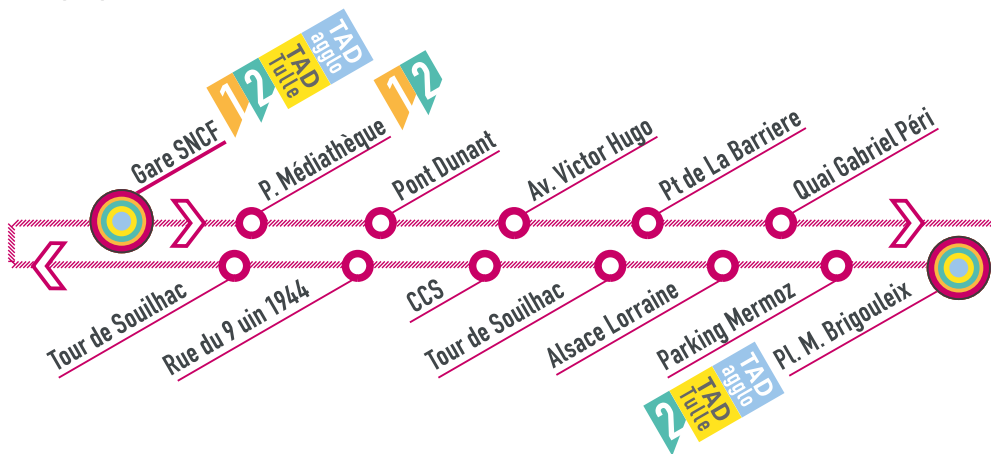

Gare SNCF	12:35	13:00	13:30	14:00	14:30	15:00	15:30
P. Médiathèque	12:36	13:01	13:31	14:01	14:31	15:01	15:31
Pont Dunant	12:39	13:04	13:34	14:04	14:34	15:04	15:34
Av. Victor Hugo	12:40	13:05	13:35	14:05	14:35	15:05	15:35
Pt de La Barrière	12:42	13:07	13:37	14:07	14:37	15:07	15:37
Quai Gabriel Péri	12:44	13:09	13:39	14:09	14:39	15:09	15:39
Place Carnot	12:46	13:11	13:41	14:11	14:41	15:11	15:41
Place Schorndorf	12:47	13:12	13:42	14:12	14:42	15:12	15:42
Cinéma	12:49	13:14	13:44	14:14	14:44	15:14	15:44
Citéa	12:51	13:16	13:46	14:16	14:46	15:16	15:46
Entrée de L'Auzelou	12:52	13:17	13:47	14:17	14:47	15:17	15:47
Rue des Ecoles	12:53	13:18	13:48	14:18	14:48	15:18	15:48
Centre aqua	12:55	13:20	13:50	14:20	14:50	15:20	15:50
Rue des Ecoles	12:56	13:21	13:51	14:21	14:51	15:21	15:51
Entrée de L'Auzelou	12:58	13:23	13:53	14:23	14:53	15:23	15:53
Parking St Pierre	13:01	13:26	13:56	14:26	14:56	15:26	15:56
Gambetta	13:02	13:27	13:57	14:27	14:57	15:27	15:57
Cathédrale	13:02	13:27	13:57	14:27	14:57	15:27	15:57
Préfecture	13:03	13:28	13:58	14:28	14:58	15:28	15:58
Cathédrale	13:04	13:29	13:59	14:29	14:59	15:29	15:59
Place Tavé	13:05	13:30	14:00	14:30	15:00	15:30	16:00
Place M. Brigouleix	13:06	13:31	14:01	14:31	15:01	15:31	16:01
Parking Mermoz	13:08	13:33	14:03	14:33	15:03	15:33	16:03
Alsace Lorraine	13:09	13:34	14:04	14:34	15:04	15:34	16:04
C.C.S.	13:10	13:35	14:05	14:35	15:05	15:35	16:05
Tour de Souilhac	13:10	13:35	14:05	14:35	15:05	15:35	16:05
Rue du 9 juin 44	13:11	13:36	14:06	14:36	15:06	15:36	16:06
Tour de Souilhac	13:15	13:40	14:10	14:40	15:10	15:40	16:10
Gare SNCF	13:16	13:41	14:11	14:41	15:11	15:40	16:11