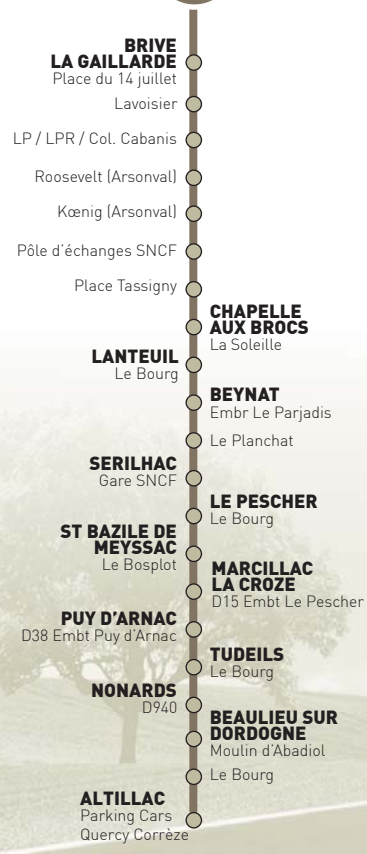

LR9 BRIVE > BEAULIEU

Jours de fonctionnement	Ma Je	Ma Je Sam	Sam	Me	Lu Ma Je Ve	Lu Ma Me Je Ve	Lu Ma Me Je Ve
Circulation en période scolaire							
Circulation en période de vacances scolaires							
Circulation en juillet-août							
BRIVE LA GAILLARDE - Place du 14 juillet	11:50	11:50	11:50	13:00	17:50	17:50	17:50
BRIVE LA GAILLARDE - Lavoisier	-	-	-	13:15	18:05	-	-
BRIVE LA GAILLARDE - LP / LPR / Collège Cabanis	-	-	-	13:20	18:10	-	-
BRIVE LA GAILLARDE - Roosevelt (Arsonval)	-	-	-	13:25	18:15	-	-
BRIVE LA GAILLARDE - Kœnig (Arsonval)	11:55	11:55	11:55	-	-	17:55	17:55
BRIVE LA GAILLARDE - Pôle d'échanges SNCF	12:05	12:05	12:05	13:30	18:20	18:05	18:05
BRIVE LA GAILLARDE - Place Tassigny	12:08	12:08	12:08	13:33	18:23	18:08	18:08
CHAPELLE AUX BROCS - La Soleille	12:15	12:15	12:15	13:40	18:30	18:15	18:15
LANTEUIL - Le Bourg	12:20	12:20	12:20	13:45	18:35	18:20	18:20
BEYNAT - Embr Le Parjadis	12:25	12:25	12:25	13:51	18:41	18:25	18:25
BEYNAT - Le Planchat	12:27	12:27	12:27	13:55	18:45	18:27	18:27
SERILHAC - Gare SNCF	12:30	12:30	12:30	14:00	18:50	18:30	18:30
LE PESCHER - Le Bourg	12:35	12:35	12:35	14:05	18:55	18:35	18:35
ST BAZILE DE MEYSSAC - Le Bosplot	12:36	12:36	12:36	14:07	18:57	18:36	18:36
MARCILLAC LA CROZE - D15 Embr Le Pescher	12:39	12:39	12:39	14:10	19:00	18:39	18:39
PUY D'ARNAC - D38 Embr Puy d'Arnac	12:41	12:41	12:41	14:15	19:05	18:41	18:41
TUDEILS - Le Bourg	12:45	12:45	12:45	14:20	19:10	18:45	18:45
NONARDS - D940	12:49	12:49	12:49	14:25	19:15	18:49	18:49
BEAULIEU SUR DORDOGNE - Moulin d'Abadiol	12:52	12:52	12:52	14:27	19:17	18:52	18:52
BEAULIEU SUR DORDOGNE - Le Bourg	12:55	12:55	12:55	14:30	19:20	18:55	18:55
ALTILLAC - Parking Cars Quercy Corrèze	12:57	12:57	12:57	14:32	19:22	18:57	18:57

Transport à la Demande (TAD). Réservation au **05 55 17 91 19** (au plus tard la veille avant 12h00)