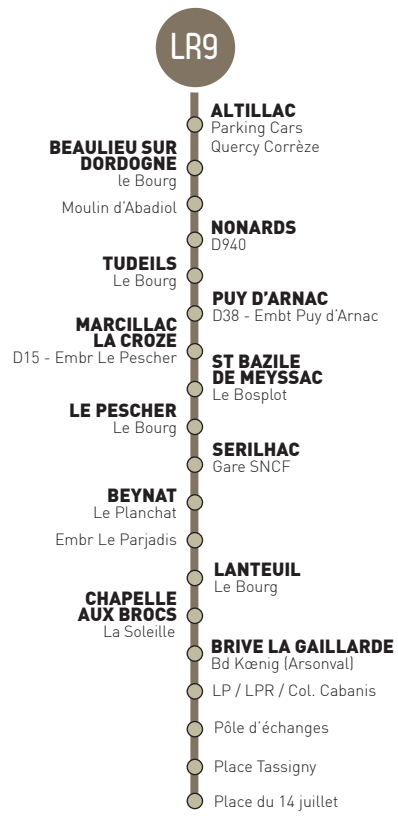

LR9 LIGNE RÉGULIÈRE 9

BEAULIEU > BRIVE

EXPLOITANT CFTA BRIVE - 05 55 86 07 07

Jours de fonctionnement	Lu Ma Me Je Ve	Lu Ma Me Je Ve	Ma Je	Ma Je Sam	Sam	Ma Je	Ma Je
Circulation en période scolaire							
Circulation en période de vacances scolaires							
Circulation en juillet-août							
ALTILLAC - Parking Cars Quercy Corrèze	06:38	06:38	08:43	08:43	08:43	12:58	12:58
BEAULIEU SUR DORDOGNE - Le Bourg	06:40	06:40	08:45	08:45	08:45	13:00	13:00
BEAULIEU SUR DORDOGNE - Moulin d'Abadiol	06:43	06:43	08:48	08:48	08:48	13:03	13:03
NONARDS - D940	06:46	06:46	08:52	08:52	08:52	13:07	13:07
TUDEILS - Le Bourg	06:54	06:54	08:55	08:55	08:55	13:10	13:10
PUY D'ARNAC - D38 - Embr Puy d'Arnac	06:58	06:58	08:59	08:59	08:59	13:14	13:14
MARCILLAC LA CROZE - D15 - Embr Le Pescher	07:00	07:00	09:01	09:01	09:01	13:16	13:16
ST BAZILE DE MEYSSAC - Le Bosplot	07:03	07:03	09:04	09:04	09:04	13:19	13:19
LE PESCHER - Le Bourg	07:05	07:05	09:05	09:05	09:05	13:20	13:20
SERILHAC - Gare SNCF	07:08	07:08	09:09	09:09	09:09	13:24	13:24
BEYNAT - Le Planchat	07:13	07:13	09:12	09:12	09:12	13:27	13:27
BEYNAT - Embr Le Parjadis	07:15	07:15	09:13	09:13	09:13	13:28	13:28
LANTEUIL - Le Bourg	07:20	07:20	09:18	09:18	09:18	13:33	13:33
CHAPELLE AUX BROCS - La Soleille	07:27	07:27	09:22	09:22	09:22	13:37	13:37
BRIVE LA GAILLARDE - Bd Kœnig [Arsonval]	07:40	07:40	09:34	09:34	09:34	13:49	13:49
BRIVE LA GAILLARDE - LP / LPR / Collège Cabanis	07:45	-	-	-	-	-	-
BRIVE LA GAILLARDE - Pôle d'échanges SNCF	07:50	07:50	09:42	09:42	09:42	13:57	13:57
BRIVE LA GAILLARDE - Place Tassigny	07:55	07:55	09:47	09:47	09:47	14:02	14:02
BRIVE LA GAILLARDE - Place du 14 juillet			09:50	09:50	09:50	14:05	14:05