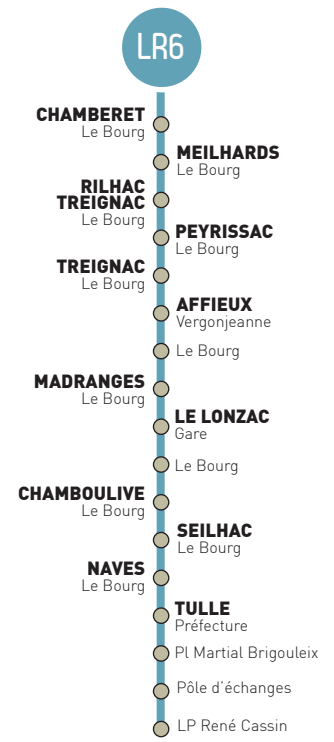

LR6 LIGNE RÉGULIÈRE 6

TREIGNAC > CHAMBOULIVE > TULLE

EXPLOITANT  CFTA TULLE - 05 55 20 04 17

Jours de fonctionnement	Lu	Lu Ma Me Je Ve	Lu Ma Me Je Ve	Sam	Lu Ma Me Je Ve	Sam	Lu Ma Me Je Ve
Circulation en période scolaire							
Circulation en période de vacances scolaires							
Circulation en juillet-août (du 09/07 au 24/08)							

CHAMBERET - Le Bourg	06:15	06:25 ⁽¹⁾	07:30		11:30	11:30	
MEILHARDS - Le Bourg	06:30	-	-		-	-	
RILHAC TREIGNAC - Le Bourg	06:37	-	-		-	-	
PEYRISSAC - Le Bourg	06:42	-	-		-	-	
TREIGNAC - Le Bourg	-	06:35	07:40	08:30	11:45	11:45	18:30
AFFIEUX - Vergonjeanne	-	06:38	07:43	08:34	11:47	11:47	18:32
AFFIEUX - Le Bourg	-	06:41	07:46	08:36	11:49	11:49	18:34
MADRANGES - Le Bourg	-	-	-	08:39	11:50	11:50	-
LE LONZAC - La Gare	-	06:47	07:52	08:46	11:51	11:51	-
LE LONZAC - Le Bourg	06:52	06:52	07:56	08:48	11:53	11:53	18:43
CHAMBOULIVE - Le Bourg	-	07:00	08:01	08:57	12:00	12:00	18:50
SEILHAC - Le Bourg	07:05	07:07	08:13	09:07	12:10	12:10	19:06
NAVES - Le Bourg	-	07:17	08:23	09:12	12:17	12:17	19:15
TULLE - Préfecture	07:25	07:25	08:30	09:17	12:25	12:25	19:25
TULLE - Place Martial Brigouleix	07:30	07:30	08:32	09:19	12:27	12:27	19:27
TULLE - Pôle d'échanges	07:35	07:35	08:35	09:23	12:30	12:30	19:30
TULLE - LP René Cassin	07:50						

⁽¹⁾ Arrêt **CHAMBERET - Le Bourg** desservi uniquement en TAD pendant les vacances scolaires

 Transport à la Demande (TAD). Réservation au **05 55 17 91 19** (au plus tard la veille avant 12h00)

LR6 TULLE > CHAMBOULIVE > TREIGNAC