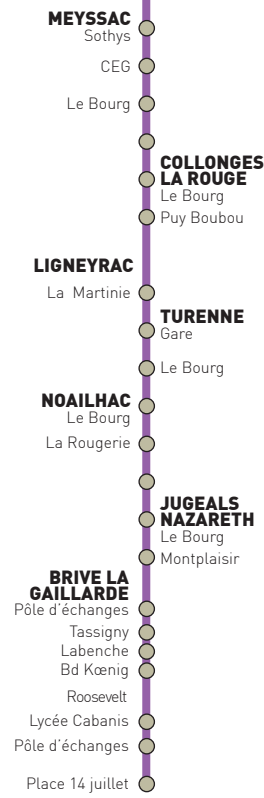

LR4 LIGNE RÉGULIÈRE 4

MEYSSAC > BRIVE

EXPLOITANT CFTA BRIVE - 05 55 86 07 07

Jours de fonctionnement

Circulation en **période scolaire**

Circulation en **période de vacances scolaires**

	Lu Ma Me Je Ve	Lu Ma Me Je Ve	Lu Ma Me Je Ve	Sam	Ma Sam	Me	Lu Ma Me Je Ve	Lu Ma Me Je Ve
MEYSSAC - Sothys			08:27				16:54	
MEYSSAC - CEG			-			13:00	17:00	
MEYSSAC - Le Bourg	06:55	06:55	08:30	08:30	08:30	13:04	17:10	17:04
MEYSSAC - Parking covoiturage	06:57	06:57	08:32	08:32	08:32	-	-	-
COLLONGES LA ROUGE - Le Bourg	06:59	06:59	08:34	08:34	08:34	13:06	17:12	17:06
COLLONGES LA ROUGE - Puy Boubou	07:02	07:02	08:37	08:37	08:37	13:09	17:15	17:09
LIGNEYRAC - La Martinie	-	-	-	-	-	13:15	17:21	17:15
TURENNE - Gare	-	-	-	-	-	13:17	17:23	17:17
TURENNE - Le Bourg	-	-	-	-	-	13:22	17:28	17:22
NOAILHAC - Le Bourg	07:05	07:05	08:40	08:40	08:40	-	-	-
NOAILHAC - La Rougerie	07:07	07:07	08:42	08:42	08:42	-	-	-
NOAILHAC - La Correspondance	07:09	07:09	08:44	08:44	08:44	-	-	-
JUGEALS NAZARETH - Le Bourg	-	-	-	-	-	13:26	17:32	17:26
JUGEALS NAZARETH - Montplaisir	-	-	-	-	-	13:30	17:36	17:30
BRIVE-LA-GAILLARDE - Pôle d'échanges	-	-	-	-	-	-	17:46	17:46
BRIVE-LA-GAILLARDE - Place Tassigny	07:24	07:24	08:59	08:59	08:59	13:42	17:52	17:52
BRIVE-LA-GAILLARDE - Labenche	07:26	-	-	-	-	-	-	-
BRIVE-LA-GAILLARDE - Bd Koenig (Arsonval)	07:28	07:27	-	-	-	-	-	-
BRIVE-LA-GAILLARDE - Roosevelt (Arsonval)	-	-	-	-	-	-	-	-
BRIVE-LA-GAILLARDE - LP/LPR/Col. Lycée Cabanis	07:32	-	-	-	-	-	-	-
BRIVE-LA-GAILLARDE - Pôle d'échanges	07:37	07:35	09:03	09:03	09:03	13:46	-	-
BRIVE-LA-GAILLARDE - Pl du 14 juillet			09:10	09:10	09:10	13:55	17:55	17:55

Transport à la Demande (TAD). Réservation au **05 55 17 91 19** (au plus tard la veille avant 12h00)

LR4

LR4

BRIVE > MEYSSAC

Jours de fonctionnement

Circulation en **période scolaire**

Circulation en **période de vacances scolaires**