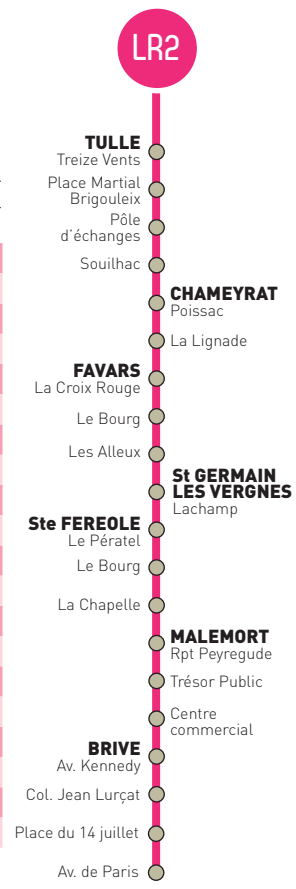

LR2 LIGNE RÉGULIÈRE 2

TULLE > BRIVE

EXPLOITANT CFTA TULLE - 05 55 20 04 17

Jours de fonctionnement	Lu Ma Me Je Ve	Lu Ma Me Je Ve	Sam	Lu Ma Me Je Ve	Lu Ma Me Je Ve	Lu Ma Me Je Ve	Lu Ma Me Je Ve	Lu Ma Me Je Ve
Circulation en période scolaire								
Circulation en période de vacances scolaires								
Circulation en juillet-août								

TULLE - Treize vents					13:00 ⁽¹⁾			17:45 ⁽²⁾
TULLE - Place Martial Brigouleix	6:45	7:40	8:05	12:15	13:15	17:15	17:35	18:25
TULLE - Pôle d'échanges	-	-	8:10	-	-	-	-	-
TULLE - Souilhac	6:50	7:45	-	12:20	13:23	17:23	17:40	18:28
CHAMEYRAT - Poissac	6:55	7:50	8:15	12:25	13:30	17:30	17:45	18:35
CHAMEYRAT - La Lignade	6:58	-	-	-	13:34	17:34	-	18:38
FAVARS - La Croix Rouge	-	-	-	-	13:36	17:36	-	18:40
FAVARS - Le Bourg	-	-	-	-	-	17:37	-	-
FAVARS - Les Alleux	7:00	7:53	8:18	12:28	13:38	17:38	17:49	18:42
St GERMAIN-LES-VERGNES - Lachamp	7:05	7:56	8:21	12:31	13:40	17:41	17:53	18:45
Ste FEREOLE - Le Pératrel	7:09	7:58	8:23	12:33	13:44	17:45	17:56	18:48
Ste FEREOLE - Le Bourg	7:15	-	-	-	13:50	17:52	-	18:52
Ste FEREOLE - La Chapelle	7:17	8:02	8:27	12:37	13:52	17:54	17:59	18:54
MALEMORT - Rond Point Peyregude	7:23	8:07	8:32	12:42	-	-	18:02	18:57
MALEMORT - Trésor Public	7:28	8:14	8:39	12:49	13:58	18:02	18:08	19:00
MALEMORT - Centre commercial	7:30	-	-	-	14:00	18:04	-	19:02
BRIVE-LA-GAILLARDE - Avenue Kennedy	7:31	-	-	-	14:02	18:05	-	-
BRIVE-LA-GAILLARDE - Collège Jean Lurçat	7:32 ⁽³⁾	-	-	-	-	-	-	-
BRIVE-LA-GAILLARDE - Place du 14 juillet	7:35	8:20	8:45	12:55	14:08	18:30	18:15	19:10
BRIVE-LA-GAILLARDE - Avenue de Paris						18:10		

⁽¹⁾ Arrêt **TULLE - Treize Vents** desservi uniquement le vendredi - ⁽²⁾ Arrêt **TULLE - Treize Vents** non desservi le vendredi
⁽³⁾ Arrêt **BRIVE-LA-GAILLARDE - Jean Lurçat** correspondance à destination des établissements scolaires Cabanis, Danton, etc...