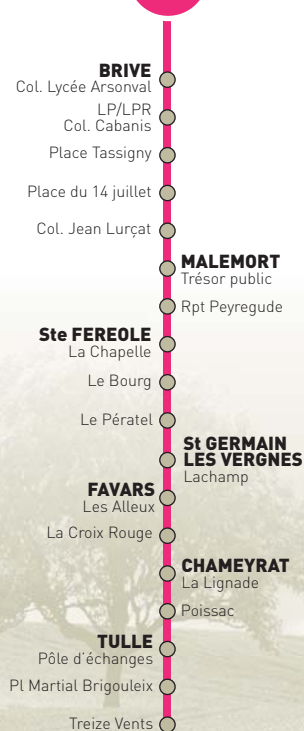

LR2 BRIVE > TULLE

Jours de fonctionnement	Lu Ma Me Je Ve	Lu Ma Me Je Ve	Sam	Lu Ma Me Je Ve	Lu Ma Me Je Ve	Lu Ma Me Je Ve	Lu Ma Me Je Ve
Circulation en période scolaire							
Circulation en période de vacances scolaires							
Circulation en juillet-août							

BRIVE-LA-GAILLARDE - Collège Lycée Arsonval						17:10	18:15	18:15
BRIVE-LA-GAILLARDE - LP / LPR - Collège Cabanis						17:12	18:20	18:20
BRIVE-LA-GAILLARDE - Place Tassigny			12:10			17:14	18:25	18:25
BRIVE-LA-GAILLARDE - Place du 14 juillet	6:50	7:40	12:15	13:15	17:15	18:30	18:30	18:30
BRIVE-LA-GAILLARDE - Collège Jean Lurçat	-	-	-	-	17:20	18:36	18:36	18:36
MALEMORT - Trésor Public	6:55	7:45	12:20	13:20	17:25	18:38	18:38	18:38
MALEMORT - Rond Point Peyregude	-	7:50	12:25	13:25	-	-	-	-
Ste FEREOLE - La Chapelle	7:00	7:53	12:28	13:28	17:30	18:48	18:48	18:48
Ste FEREOLE - Le Bourg	7:02	-	12:31	13:31	17:32	18:50	18:50	18:50
Ste FEREOLE - Le Pératrel	7:06	7:56	-	-	17:38	18:55	18:55	18:55
St GERMAIN-LES-VERGNES - Lachamp	7:10	7:58	12:33	13:33	17:42	18:59	18:59	18:59
FAVARS - Les Alleux	7:13	8:02	12:37	13:37	17:48	19:05	19:05	19:05
FAVARS - La Croix Rouge	7:14	-	-	-	17:50	19:07	19:07	19:07
CHAMEYRAT - La Lignade	7:15	-	-	-	17:53	19:08	19:08	19:08
CHAMEYRAT - Poissac	7:20	8:07	12:42	13:42	17:56	19:11	19:11	19:11
TULLE - Pôle d'échanges	7:30 ⁽⁴⁾	8:14	12:49	13:49	18:05	19:18	19:18	19:18
TULLE - Place Martial Brigouleix	7:35	8:20	12:55	13:55	18:15	19:22	19:22	19:22
TULLE - Treize vents	7:55 ⁽⁴⁾							

⁽⁴⁾ Navette **Treize Vents** Transport à la Demande (TAD). Réservation au **05 55 17 91 19** (au plus tard la veille avant 12h00)