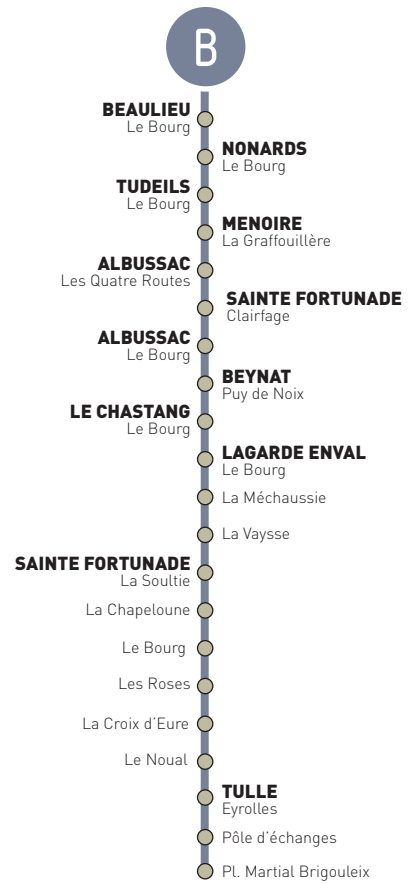

## Ligne Scolaire Ouverte B

### BEAULIEU > TULLE

EXPLOITANT  CFTA TULLE - 05 55 20 04 17

Jours de fonctionnement	Lu	Lu Ma Me Je Ve	Lu Ma Me Je Ve	Ma Me Je Ve	Sam	Ma	Ma
Circulation en <b>période scolaire</b>							
Circulation en <b>période de vacances scolaires</b>							
<b>BEAULIEU</b> - Le Bourg	6:20		6:40		7:51		12:37
<b>NONARDS</b> - Le Bourg	6:30		6:47		7:59		12:45
<b>TUDEILS</b> - Le Bourg	6:35		6:52		8:07		12:52
<b>MENOIRE</b> - La Graffouillère	6:45		7:00		8:15		13:00
<b>ALBUSSAC</b> - Les Quatre Routes	6:50	6:30	7:05		8:20		13:05
<b>SAINTE FORTUNADE</b> - Clairfage	-	-	7:10		8:25		13:10
<b>ALBUSSAC</b> - Le Bourg	-	6:40	-		-		-
<b>BEYNAT</b> - Puy de Noix	6:53	-	7:12		8:27		13:12
<b>LE CHASTANG</b> - Le Bourg	7:00	-	7:15	7:00	8:30		13:15
<b>LAGARDE ENVAL</b> - Le Bourg	-	7:00	7:30	-	8:45		13:30
<b>LAGARDE ENVAL</b> - La Méchaussie	-	7:02	7:32	-	8:47		13:32
<b>LAGARDE ENVAL</b> - La Vaysse	-	7:04	-	-	-		-
<b>SAINTE FORTUNADE</b> - La Souttie	-	7:08	-	-	-		-
<b>SAINTE FORTUNADE</b> - La Chapeloune	-	7:10	7:40	7:10	8:55		13:40
<b>SAINTE FORTUNADE</b> - Le Bourg	-	7:15	7:45	7:15	9:00	13:45	13:45
<b>SAINTE FORTUNADE</b> - Les Roses	-	7:17	7:47	-	9:02	13:47	13:47
<b>SAINTE FORTUNADE</b> - La Croix d'Eure	7:19	-	7:49	7:19	9:04	13:48	13:48
<b>SAINTE FORTUNADE</b> - Le Noual	7:20	-	7:50	7:20	9:05	13:50	13:50
<b>TULLE</b> - Eyrolles	-	7:23	7:53	-	9:08	13:53	13:53
<b>TULLE</b> - Pôle d'échanges	7:25	7:25	7:55	7:25	9:10	13:55	13:55
<b>TULLE</b> - Place Martial Brigouleix	7:30	7:30	8:00	7:30	9:15	14:00	14:00