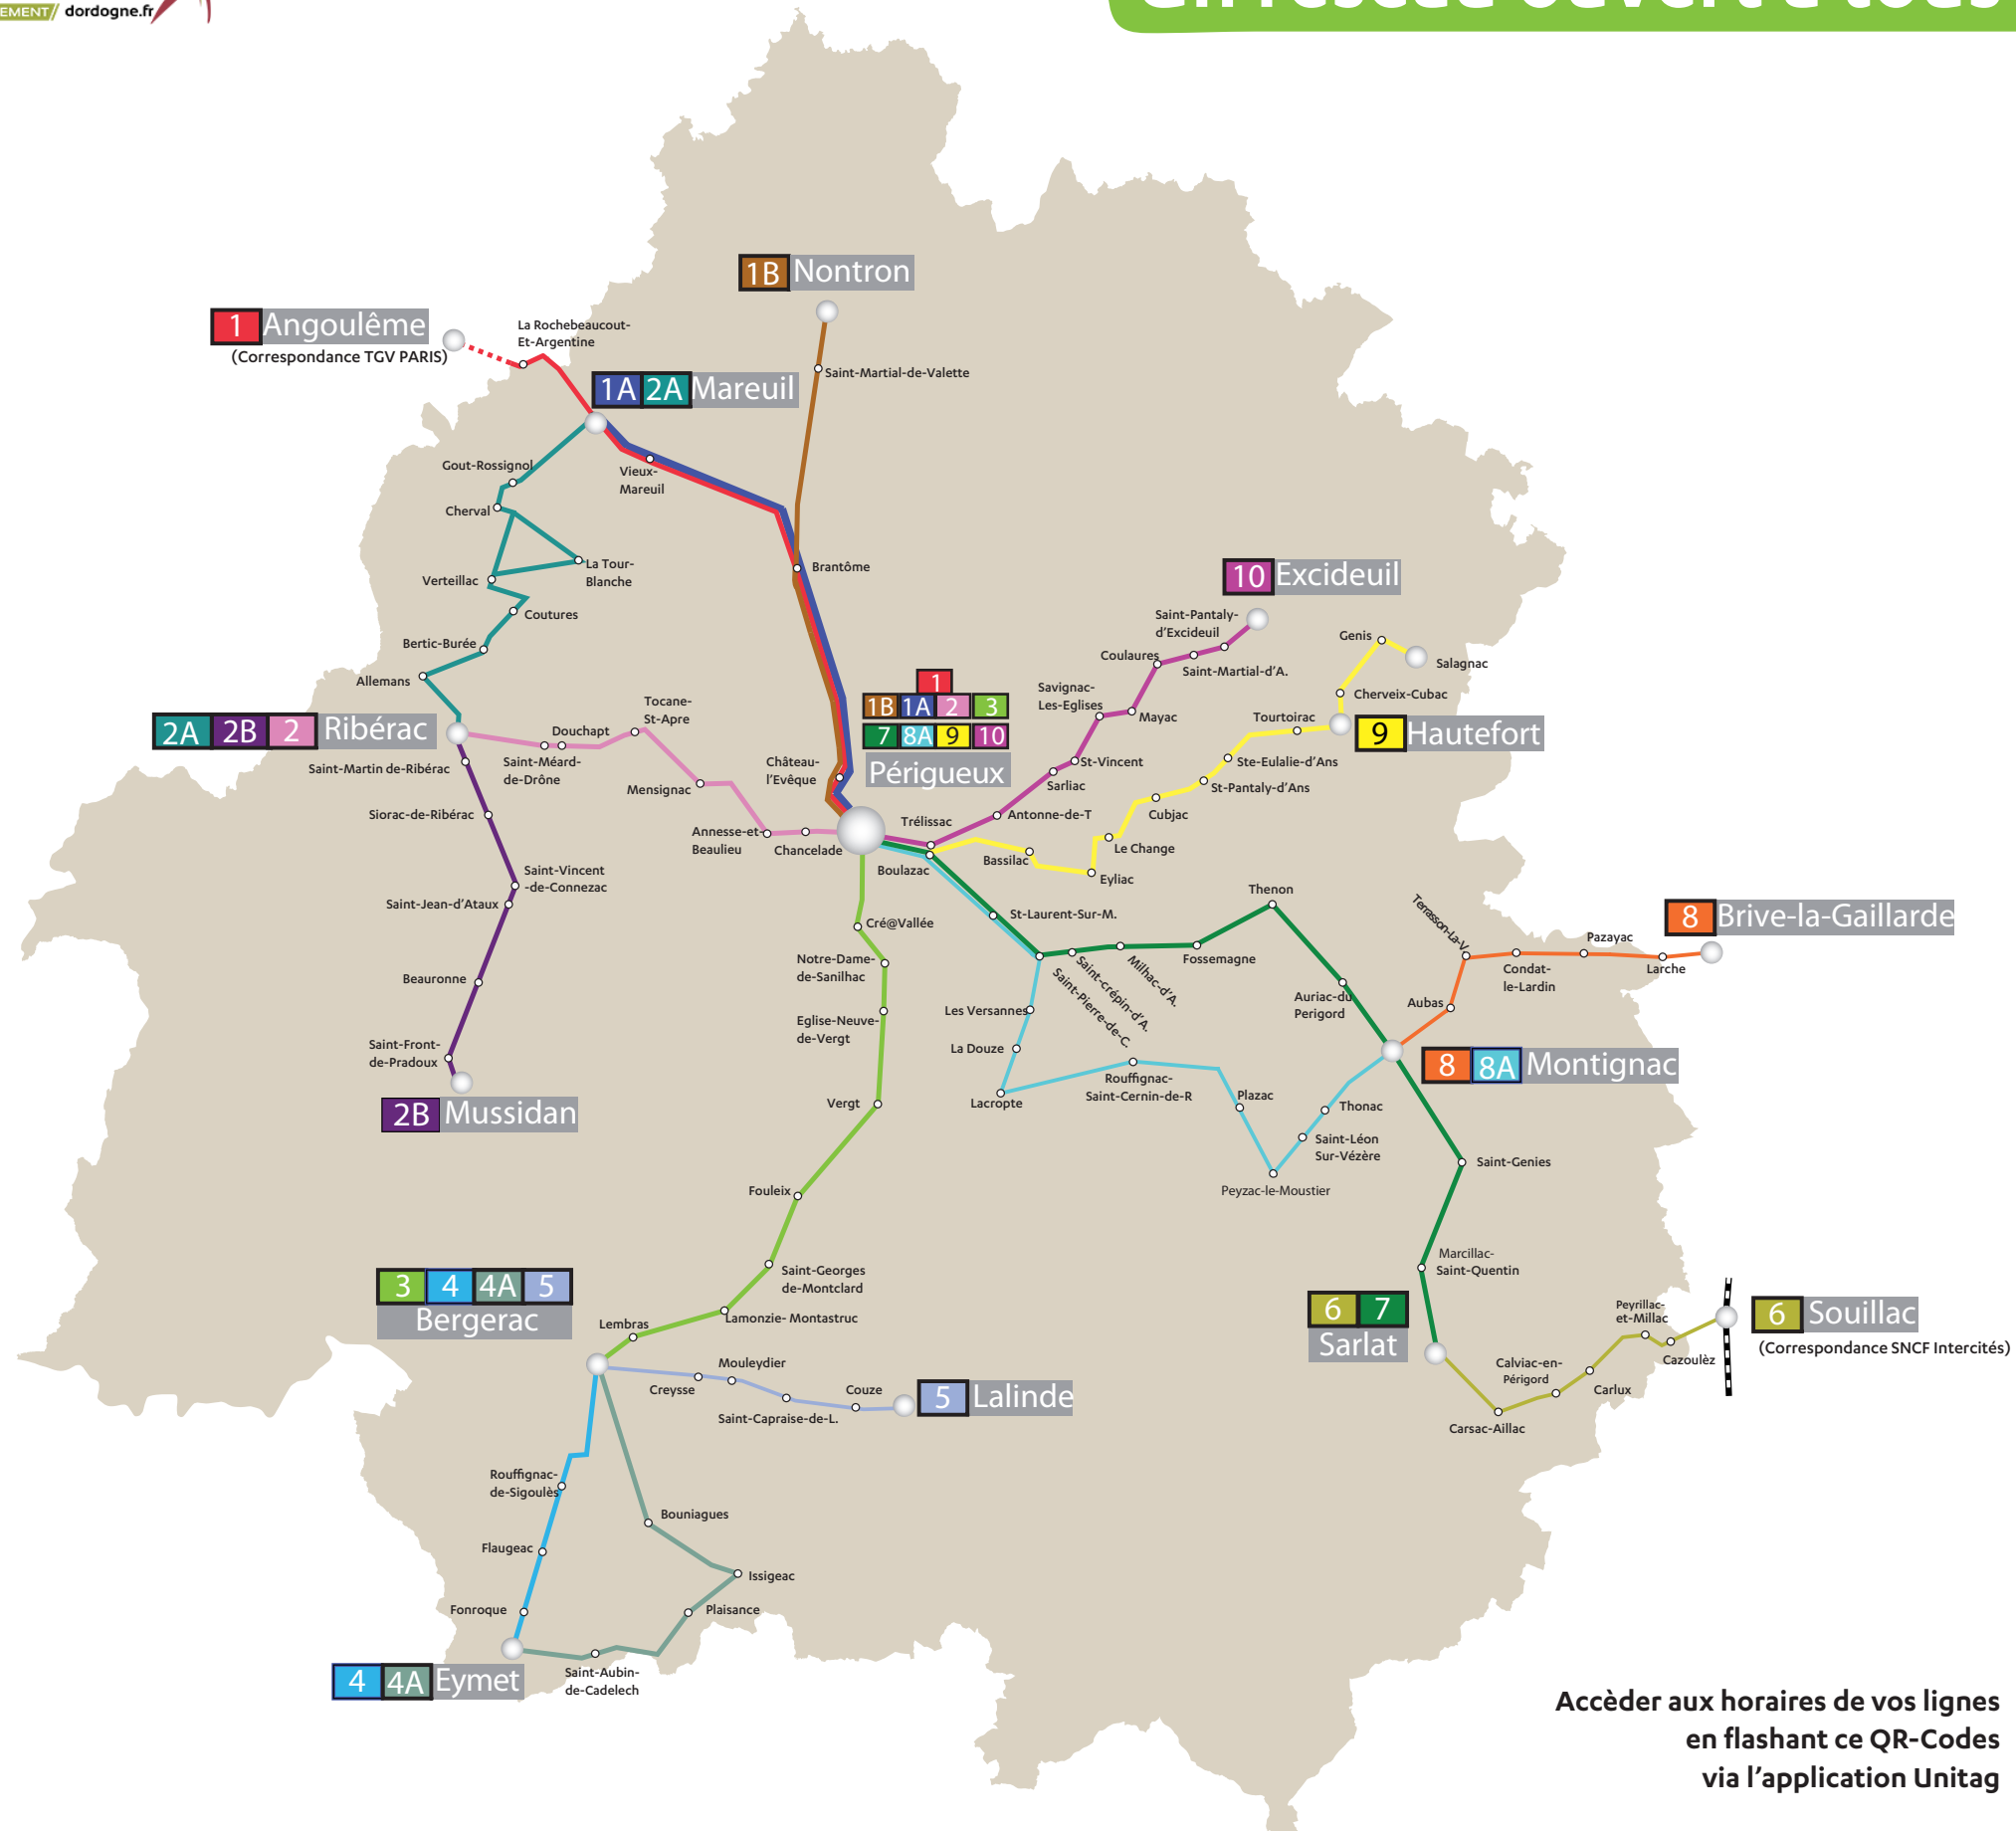

- 1** Périgueux ↔ Angoulême
- 1A** Périgueux ↔ Mareuil
- 1B** Périgueux ↔ Brantôme -Nontron
- 2** Périgueux ↔ Ribérac
- 2A** Ribérac ↔ Mareuil
- 2B** Ribérac ↔ Mussidan
- 3** Périgueux ↔ Bergerac
- 4** Bergerac ↔ Eymet via Rouffignac
- 4A** Bergerac ↔ Eymet via Issigeac
- 5** Bergerac ↔ Lalinde
- 6** Sarlat ↔ Souillac
- 7** Périgueux ↔ Sarlat
- 8** Brive ↔ Montignac
- 8A** Périgueux ↔ Montignac
- 9** Périgueux ↔ Hautefort
- 10** Périgueux ↔ Excideuil

Contacts

Sur internet / on internet :

www.transperigord.fr

Au téléphone / On the phone :

05.53.08.43.13

Nos locaux / Our Office :

19 Rue Denis Papin
24 000 Périgueux

Accéder aux horaires de vos lignes
en flashant ce QR-Codes
via l'application Unitag